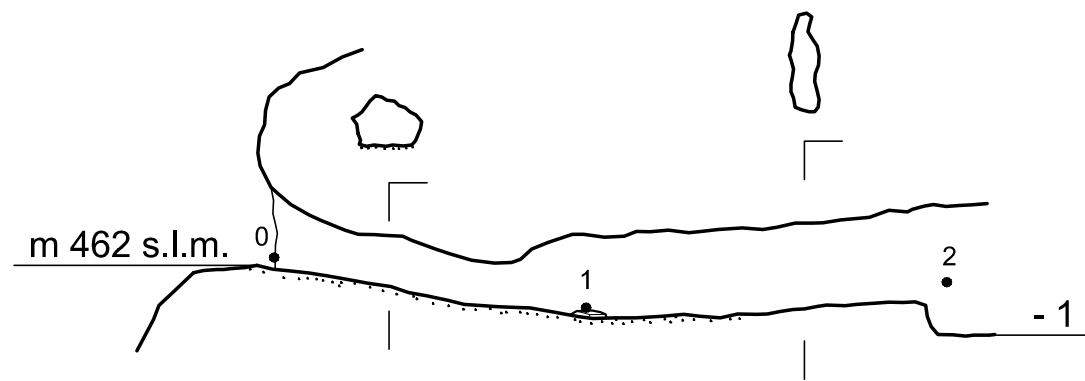

PIANTA

Originale in scala 1 : 100

SEZIONE
LONGITUDINALE

GRUPPO
SPELEOLOGICO
FAENTINO

ER-RA 128

**BUCO IV
DI MONTE MAURO**

MONTE MAURO - BRISIGHELLA

Ril. **Evilio R. - Placci R.**
29-11-15